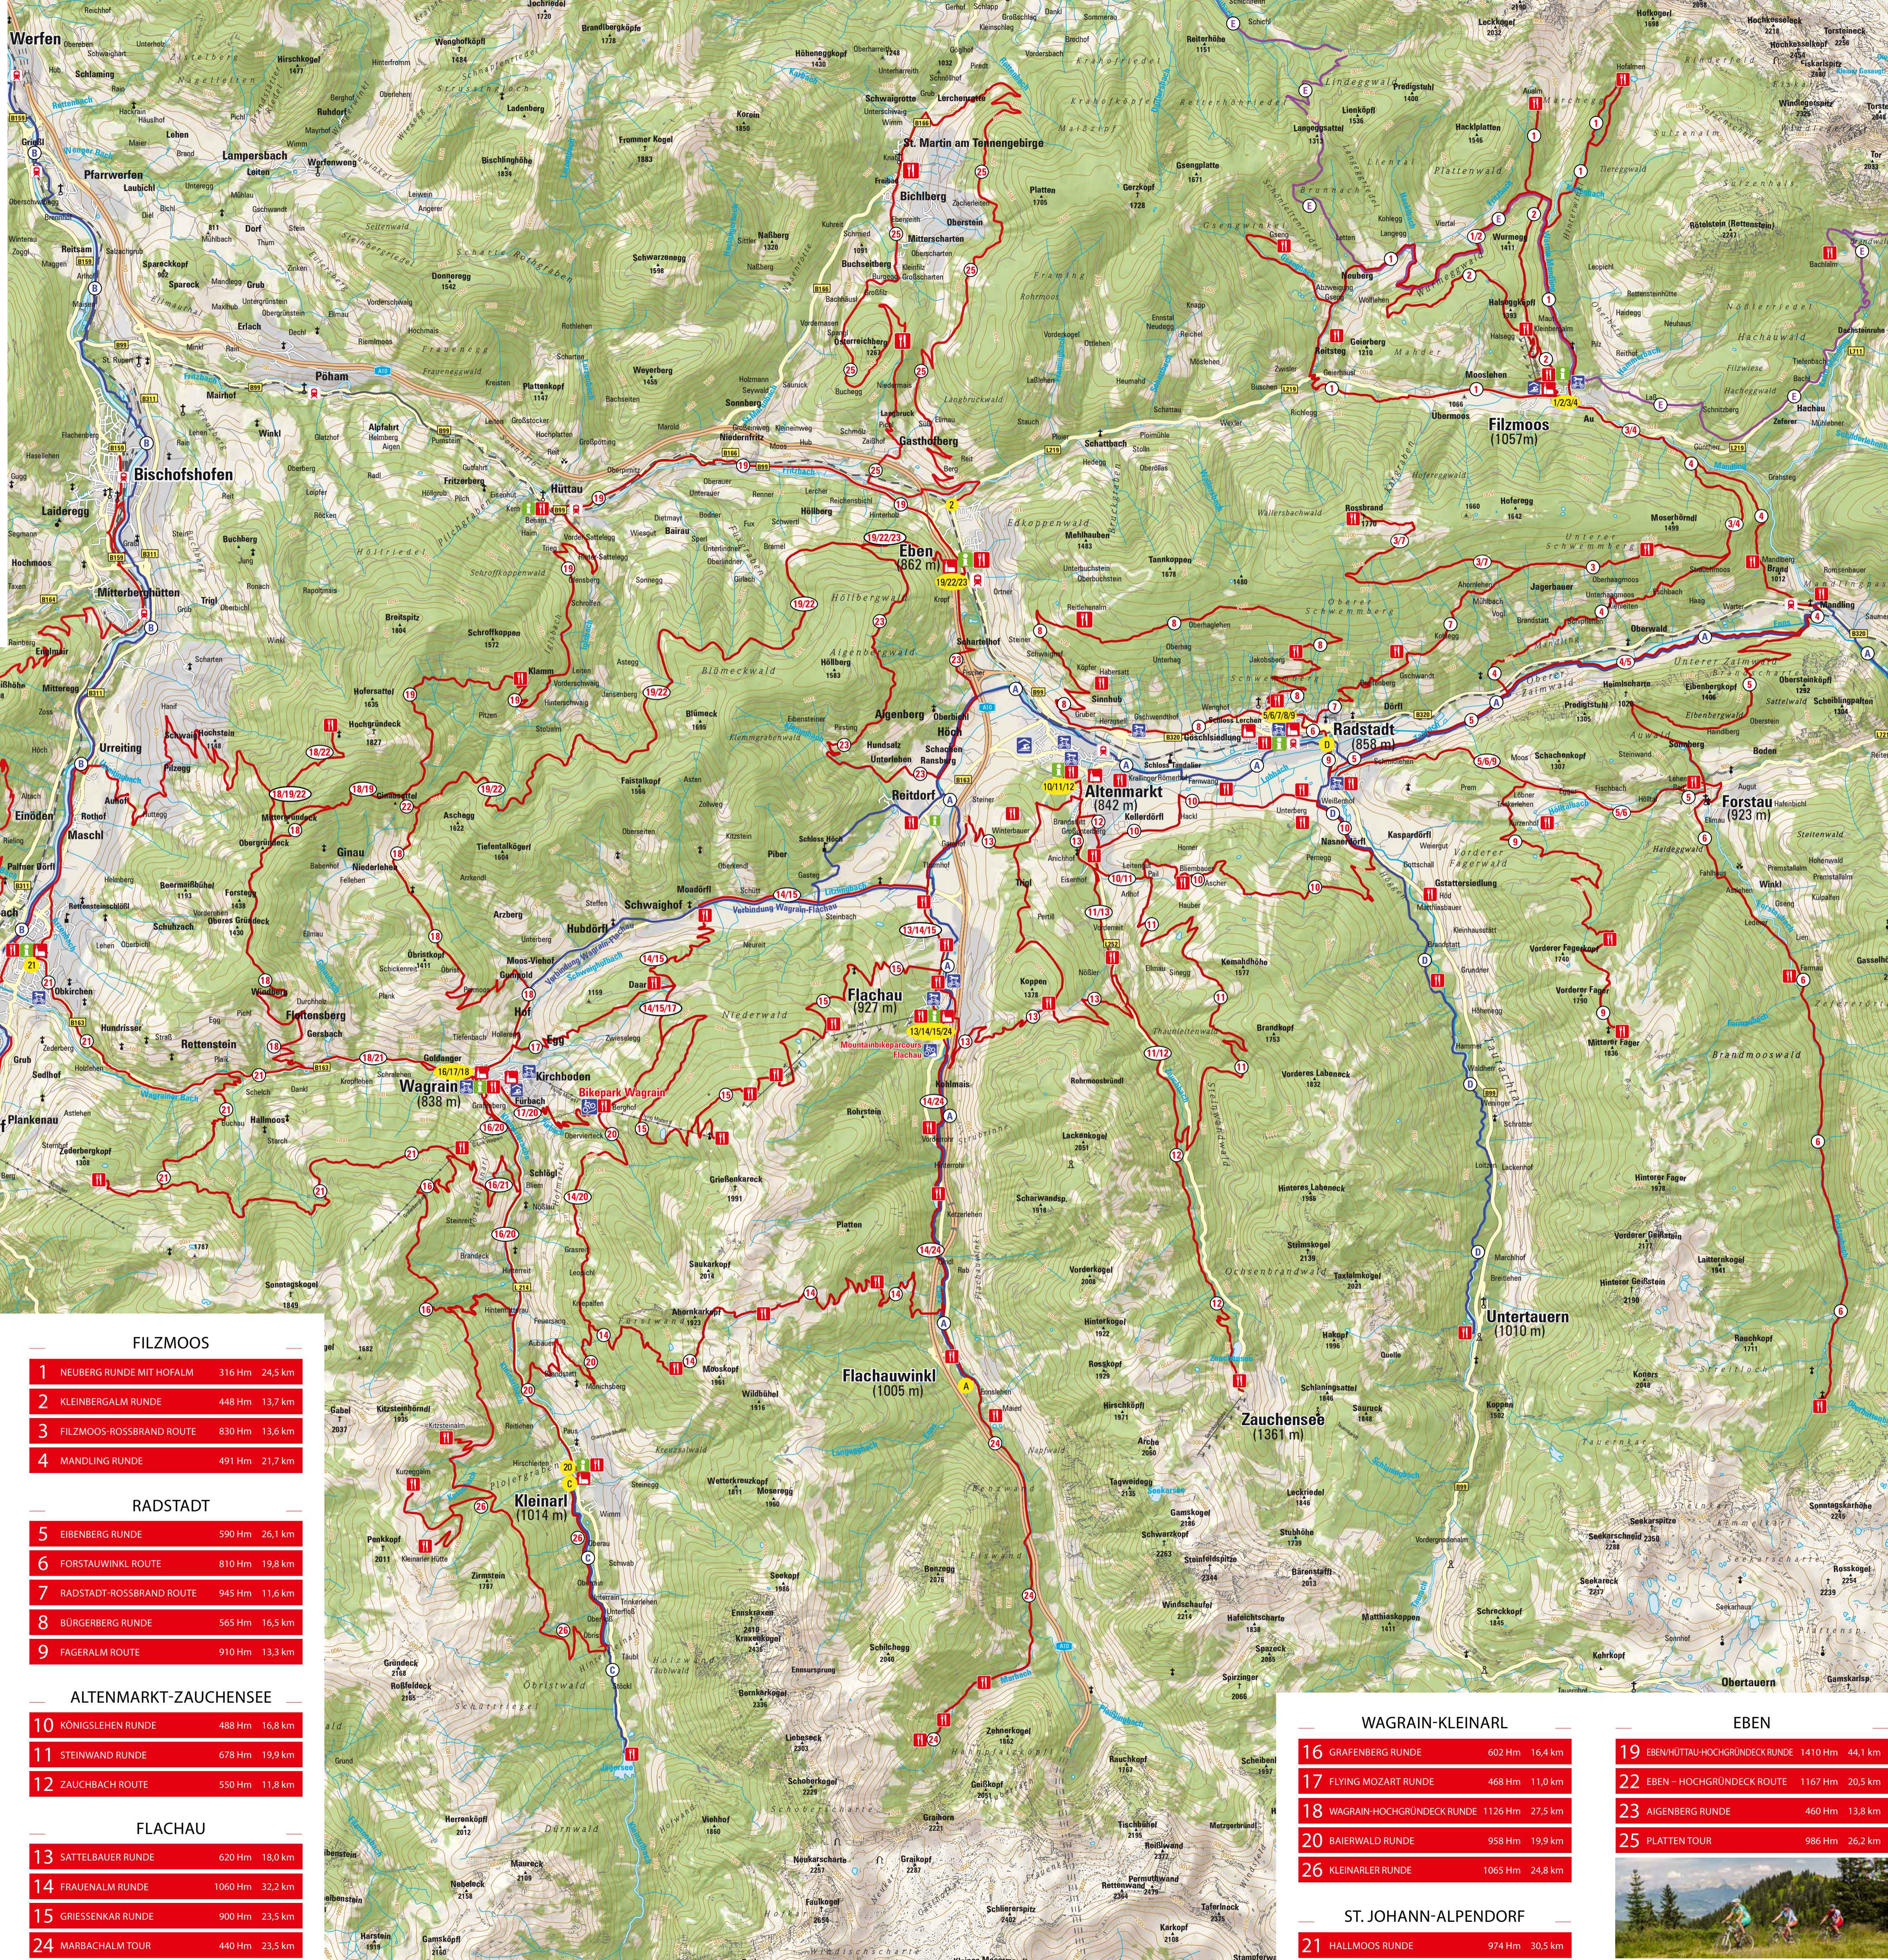

- Bundesstraße / Main road
- Landesstraße / Country road
- Zug, Lokalbahn / Railway, Local line
- Tauernautobahn
- Kabinenbahn / Cable car
- Sessellift / Chair lift

1. **FREIZEIT UND SEHENSWÜRDIGKEITEN**
2. Information / Information
   - Bahnhof / Railway station
   - Gaststätte / Restaurant

Bitte um Beachtung der Öffnungszeiten der Almen, Berggärten und Gasthöfe.
Please take note of the opening times for the mountain huts and guesthouses.

1. **TOUREN**
2. 26 Mountainbike Touren – 540 km
   - 26 Mountain bike tours – 540 km
   - Radweg / Bike path
   - Mountainbike - Dachsteinrunde

- A Ennsradweg
- B Tauernradweg / Alpe Adria Radweg
- C Radweg Jägersee
- D Tauernachtalweg
- E Mountainbike-Dachsteinrunde

FILZMOOS		
1	NEUBERG RUNDE MIT HOFALM	316 Hm 24,5 km
2	KLEINBERGALM RUNDE	448 Hm 13,7 km
3	FILZMOOS-ROSSBRAND ROUTE	830 Hm 13,6 km
4	MANDLING RUNDE	491 Hm 21,7 km

RADSTADT		
5	EIBENBERG RUNDE	590 Hm 26,1 km
6	FORSTAUWINKL ROUTE	810 Hm 19,8 km
7	RADSTADT-ROSSBRAND ROUTE	945 Hm 11,6 km
8	BÜRGERBERG RUNDE	565 Hm 16,5 km
9	FAGERALM ROUTE	910 Hm 13,3 km

ALTENMARKT-ZAUCHENSEE		
10	KÖNIGSLEHN RUNDE	488 Hm 16,8 km
11	STEINWAND RUNDE	678 Hm 19,9 km
12	ZAUCHBACH ROUTE	550 Hm 11,8 km

FLACHAU		
13	SATTELBAUER RUNDE	620 Hm 18,0 km
14	FRAUENALM RUNDE	1060 Hm 32,2 km
15	GRIESENKAR RUNDE	900 Hm 23,5 km
24	MARBACHALM TOUR	440 Hm 23,5 km

WAGRAIN-KLEINARL		
16	GRAFENBERG RUNDE	602 Hm 16,4 km
17	FLYING MOZART RUNDE	468 Hm 11,0 km
18	WAGRAIN-HOCHGRÜNDECK RUNDE	1126 Hm 27,5 km
20	BAIERWALD RUNDE	958 Hm 19,9 km
26	KLEINARLER RUNDE	1065 Hm 24,8 km

EBEN		
19	EBEN/HÜTTAU-HOCHGRÜNDECK RUNDE	1410 Hm 44,1 km
22	EBEN - HOCHGRÜNDECK ROUTE	1167 Hm 20,5 km
23	AGENBERG RUNDE	460 Hm 13,8 km
25	PLATTEN TOUR	986 Hm 26,2 km

ST. JOHANN-ALPENDORF		
21	HALLMOOS RUNDE	974 Hm 30,5 km

Salzburger Sportwelt
Hauptstrasse 159 • A 5542 Flachau
Tel: +43 (0)6457 2929 • Fax: DW-29
info@salzburgerportwelt.com
www.salzburgerportwelt.com